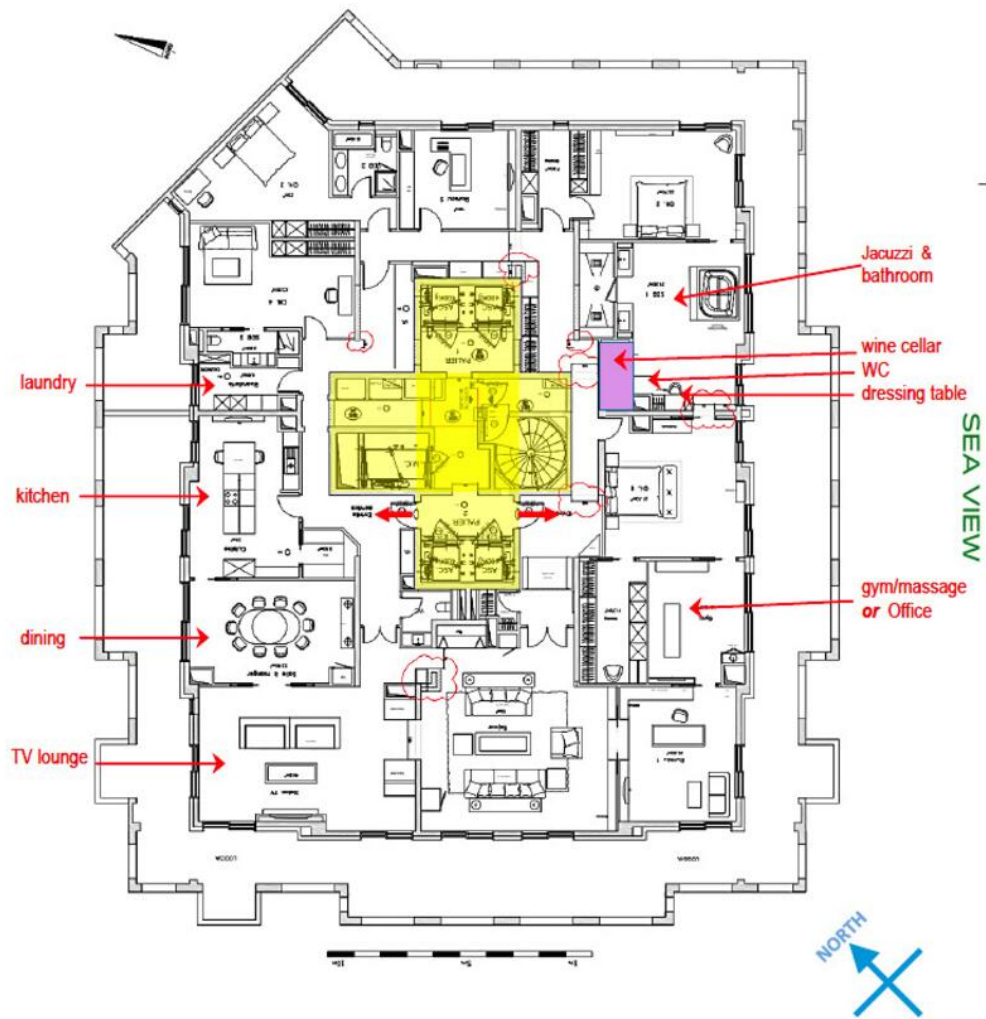

Salles de bains

750 м²

Общая площадь

+5

Парковочные
места

7 Avenue des Papalins
« Immeuble Michelangelo »
98000 Monaco

L1642

1 / 5

L1642
2 / 5

L1642
3 / 5

L1642
4 / 5

MONACO VIEW

CAP D'AIL MARINA VIEW

L1642
 5 / 5